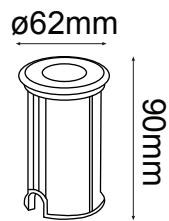

Serie TERRA II

Modelo: 07-62100-*