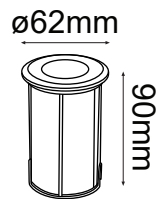

Serie TERRA II

Modelo: 07-62024-*

CARACTERÍSTICAS DEL PRODUCTO:

GENERAL:

DESCRIPCIÓN: LUMINARIA SUMERGIBLE

TIPO DE LED: *bridgelux* LED

CANTIDAD DE LED: 1

WATTS: 1W

FLUJO LUMINOSO: 62 lm

TEMPERATURA DE COLOR: WW 3000K (Luz Cálida)

VIDA ÚTIL: 40,000 HRS

MATERIAL: ALUMINIO + TAPA ACERO SS316

ICONOGRAFÍA: