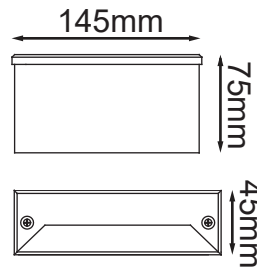

Serie KELPIE

Modelo: 07-4201-WW

-03 Gris

CARACTERÍSTICAS DEL PRODUCTO:

GENERAL:

DESCRIPCIÓN: LUMINARIO PARED

TIPO DE LED: 5mm LED

CANTIDAD DE LED: 12