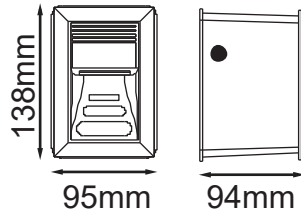

Serie KELPIE

Modelo: 07-2702-WW

-03 Gris

CARACTERÍSTICAS DEL PRODUCTO:

GENERAL:

DESCRIPCIÓN: LUMINARIO PARED

TIPO DE LED: 5mm LED

CANTIDAD DE LED: 15

WATTS: 1.2W

FLUJO LUMINOSO: 75lm

TEMPERATURA DE COLOR: WW3000K (Luz Cálida)

VIDA ÚTIL: 50,000 HRS

MATERIAL: ALUMINIO

*Housing Incluido

ICONOGRAFÍA:

1.2W	75 lm	5mm LED	15 LEDs	127V		IP65	ALUM
------	-------	---------	---------	------	---	------	------