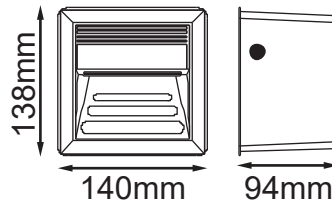

Serie KELPIE

Modelo: 07-1280-WW

-03 Gris

CARACTERÍSTICAS DEL PRODUCTO:

GENERAL:

DESCRIPCIÓN: LUMINARIO PARED

TIPO DE LED: 5mm LED

CANTIDAD DE LED: 18

WATTS: 1.5W

FLUJO LUMINOSO: 90lm

TEMPERATURA DE COLOR: WW3000K (Luz Cálida)

VIDA ÚTIL: 50,000 HRS

MATERIAL: ALUMINIO

*Housing Incluido

ICONOGRAFÍA: