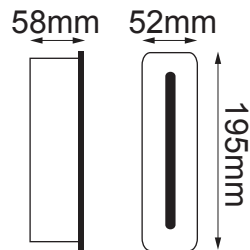

Serie SIGN

Modelo: 07-1276-WW

-01 Blanco -03 Gris

CARACTERÍSTICAS DEL PRODUCTO:

GENERAL:

DESCRIPCIÓN: LUMINARIO PARED

TIPO DE LED: **CREE** LED

CANTIDAD DE LED: 1

WATTS: 3W

FLUJO LUMINOSO: 160lm

TEMPERATURA DE COLOR: WW3000K (Luz Cálida)

VIDA ÚTIL: 50,000 HRS

MATERIAL: ALUMINIO

ICONOGRAFÍA:

3W	160 lm	CREE LED	1 LED	100- 240V	IP54	ALUM
----	-----------	--------------------	----------	--------------	------	------