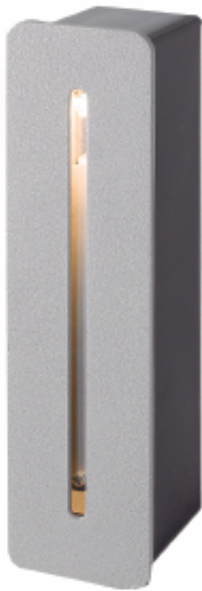

Serie SIGN

Modelo: 07-1276-WW

-01 Blanco -03 Gris

CARACTERÍSTICAS DEL PRODUCTO:

GENERAL:

DESCRIPCIÓN: LUMINARIO PARED

TIPO DE LED: **CREE** LED

CANTIDAD DE LED: 1

WATTS: 3W

FLUJO LUMINOSO: 160lm

TEMPERATURA DE COLOR: WW3000K (Luz Cálida)

VIDA ÚTIL: 50,000 HRS

MATERIAL: ALUMINIO

ICONOGRAFÍA:

3W	160 lm	CREE LED	1 LED	100- 240V	IP54	ALUM
----	-----------	--------------------	----------	--------------	------	------