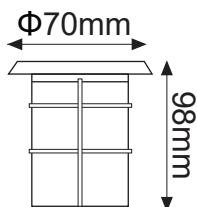

Serie MINI TERRA

Modelo: 07-1091-*