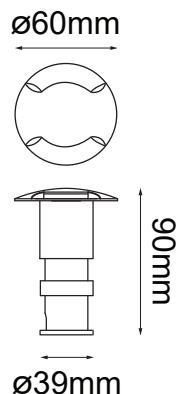

Serie OCTOPUS

Modelo: 07-0062-*

*Soporta paso vehicular de hasta 2 toneladas

CARACTERÍSTICAS DEL PRODUCTO:

GENERAL:

DESCRIPCIÓN: LUMINARIO EMPOTRABLE PISO

TIPO DE LED: **CREE** XBD

WATTS: 2.4W

FLUJO LUMINOSO: 192 lm

VOLTAJE: 24V

TEMPERATURA DE COLOR: WW 3000K (Luz Cálida) / NW 4000K (Luz Neutra)

VIDA ÚTIL: 50,000 h

MATERIAL: HOUSING ALUMINIO + TAPA ACERO INOX (SS) 316

ICONOGRAFÍA:

2.4W	192 lm	CREE XBD	24V	IP65	TAPA SS316
------	--------	----------	-----	------	------------