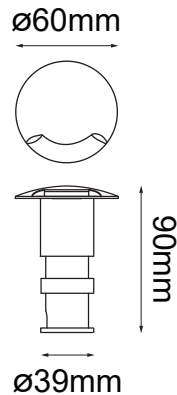

Serie OCTOPUS

Modelo: 07-0061-*

*Soporta paso vehicular de hasta 2 toneladas

CARACTERÍSTICAS DEL PRODUCTO:

GENERAL:

DESCRIPCIÓN: LUMINARIO EMPOTRABLE PISO

TIPO DE LED: **CREE** XBD

WATTS: 2.4W

FLUJO LUMINOSO: 192 lm

VOLTAJE: 24V

TEMPERATURA DE COLOR: WW 3000K (Luz Cálida) / NW 4000K (Luz Neutra)

VIDA ÚTIL: 50,000 h

MATERIAL: HOUSING ALUMINIO + TAPA ACERO INOX (SS) 316

ICONOGRAFÍA:

2.4W	192 lm	CREE XBD	24V	IP65	TAPA SS316
------	-----------	--------------------	-----	------	---------------