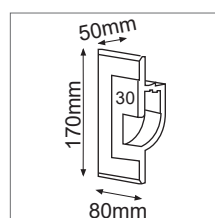

VOLTAJE: N.A.

*PARA PLAFÓN DE TABLAROCA 12mm

MEDIDAS:

06-9703-D

06-9703-I

06-9703-TD

06-9703-TI

APLICACIÓN: