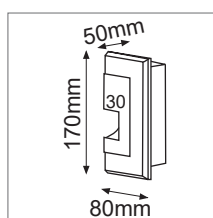

VOLTAJE: N.A.

*PARA PLAFÓN DE TABLAROCA 12mm

MEDIDAS:

06-9703-D

06-9703-I

06-9703-TD

06-9703-TI

APLICACIÓN: