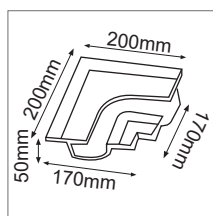

Serie GYPSUM

Modelo: 06-9703-10

CARACTERÍSTICAS DEL PRODUCTO:

GENERAL:

DESCRIPCIÓN: PERFIL DE YESO

APLICACIÓN: PARA TECHO Y PARED

MATERIAL: YESO

TIPO DE FOCO: TIRA DE LED (No incluida)

VOLTAJE: N.A.

*PARA PLAFÓN DE TABLAROCA 12mm

MEDIDAS:

06-9703-D

06-9703-I

06-9703-TD

06-9703-TI

APLICACIÓN: