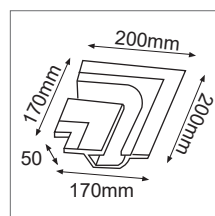

Serie GYPSUM

Modelo: 06-9703-10

CARACTERÍSTICAS DEL PRODUCTO:

GENERAL:

DESCRIPCIÓN: PERFIL DE YESO

APLICACIÓN: PARA TECHO Y PARED

MATERIAL: YESO

TIPO DE FOCO: TIRA DE LED (No incluida)

VOLTAJE: N.A.

*PARA PLAFÓN DE TABLAROCA 12mm

MEDIDAS:

06-9703-D

06-9703-I

06-9703-TD

06-9703-TI

APLICACIÓN: