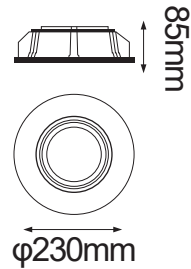

Serie GYPSUM

Modelo: 06-9442-10

CARÁCTERÍSTICAS DEL PRODUCTO:

GENERAL:

DESCRIPCIÓN: DOWNLIGHT REDONDO

APLICACIÓN: PARA TECHO

MATERIAL: YESO

TIPO DE BASE: AR111

TIPO DE FOCO: MR16 (No incluido)

VOLTAJE: 127V

***SOQUET INCLUIDO**

***PARA PLAFÓN DE TABLAROCA 9-12mm**

APLICACIÓN:

ICONOGRAFÍA: