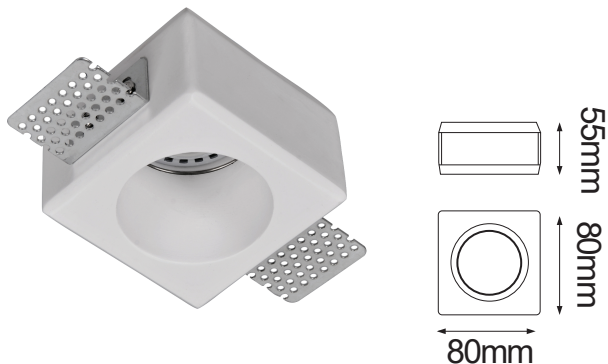

Serie GYPSUM

Modelo: 06-9285-10

CARACTERÍSTICAS DEL PRODUCTO:

GENERAL:

DESCRIPCIÓN: DOWNLIGHT REDONDO

APLICACIÓN: PARA TECHO

MATERIAL: YESO

TIPO DE BASE: GU10

TIPO DE FOCO: MR16 (No incluido)

VOLTAJE: 127V

***SOQUET INCLUIDO**

***PARA PLAFÓN DE TABLAROCA 9-15mm**

APLICACIÓN:

ICONOGRAFÍA: