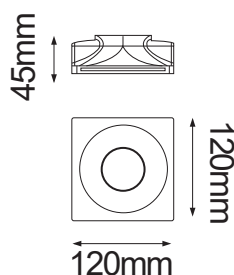

Serie GYPSUM

Modelo: 06-9131-10

CARACTERÍSTICAS DEL PRODUCTO:

GENERAL:

DESCRIPCIÓN: DOWNLIGHT CUADRADO

APLICACIÓN: PARA TECHO

MATERIAL: YESO

TIPO DE BASE: GU10

TIPO DE FOCO: MR16 (No incluido)

VOLTAJE: 127V

***SOQUET INCLUIDO**

***PARA PLAFÓN DE TABLAROCA 9-15mm**

APLICACIÓN:

ICONOGRAFÍA: