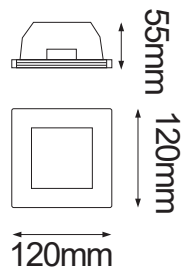

Serie GYPSUM

Modelo: 06-9129-10