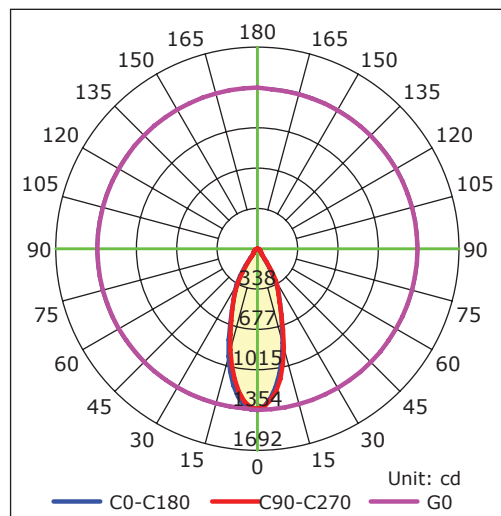

Serie CICLOPE

Modelo: 06-9033-10-WW

CARACTERÍSTICAS DEL PRODUCTO:

GENERAL:

DESCRIPCIÓN: DOWNLIGHT REDONDO

TIPO DE LED: **CREE** COB

CANTIDAD DE LED: 1

WATTS: 11W

FLUJO LUMINOSO: 880lm

TEMPERATURA DE COLOR: WW3000K(Luz Cálida)

CRI: >80

VIDA ÚTIL: 30,000 HRS

MATERIAL: YESO

*Driver Incluido

INFORMACIÓN FOTOMETRICA:

ICONOGRAFÍA: