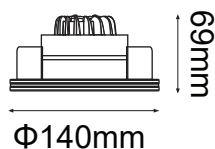

Serie CICLOPE

Modelo: 06-9033-10-WW

CARACTERÍSTICAS DEL PRODUCTO:

GENERAL:

DESCRIPCIÓN: DOWNLIGHT REDONDO

TIPO DE LED: **CREE** COB

CANTIDAD DE LED: 1

WATTS: 11W

FLUJO LUMINOSO: 880lm

TEMPERATURA DE COLOR: WW3000K(Luz Cálida)

CRI: >80

VIDA ÚTIL: 30,000 HRS

MATERIAL: YESO

*Driver Incluido

INFORMACIÓN FOTOMETRICA:

ICONOGRAFÍA: