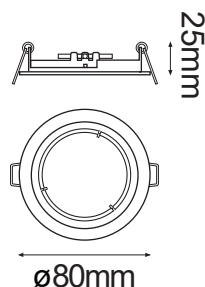

Serie DOWNLIGHTS BASIC

Modelo: 06-3155-*