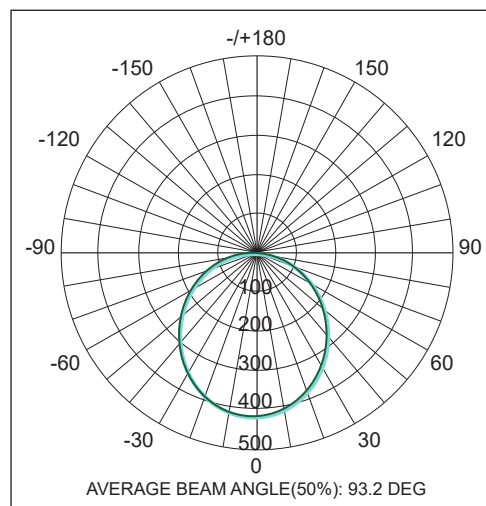

Serie NOVA II

Modelo: 06-3110-*

CARACTERÍSTICAS DEL PRODUCTO:

GENERAL:

DESCRIPCIÓN: DOWNLIGHT REDONDO

TIPO DE LED: SMD 2835

CANTIDAD DE LED: 43

WATTS: 12W

FLUJO LUMINOSO: 1050lm

TEMPERATURA DE COLOR:

WW 3000K (Luz Cálida)

NW 4000K (Luz Neutra)

CRI >80

VIDA ÚTIL: 50,000 HRS

MATERIAL: ALUMINIO CON TAPA PLÁSTICA

***DRIVER INCLUIDO**

INFORMACIÓN FOTOMÉTRICA:

ICONOGRAFÍA: