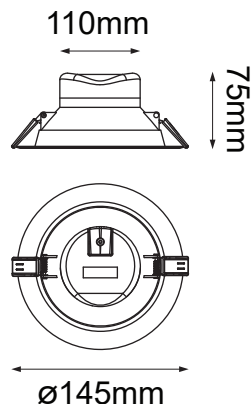

Serie NOVA II

Modelo: 06-3110-*

CARACTERÍSTICAS DEL PRODUCTO:

GENERAL:

DESCRIPCIÓN: DOWNLIGHT REDONDO

TIPO DE LED: SMD 2835

CANTIDAD DE LED: 43

WATTS: 12W

FLUJO LUMINOSO: 1050lm

TEMPERATURA DE COLOR:

WW 3000K (Luz Cálida)

NW 4000K (Luz Neutra)

CRI >80

VIDA ÚTIL: 50,000 HRS

MATERIAL: ALUMINIO CON TAPA PLÁSTICA

***DRIVER INCLUIDO**

INFORMACIÓN FOTOMÉTRICA:

ICONOGRAFÍA: