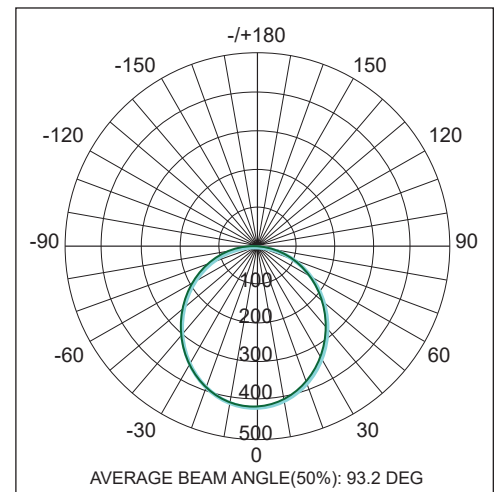

Serie NOVA II

Modelo: 06-3108-*

CARACTERÍSTICAS DEL PRODUCTO:

GENERAL:

DESCRIPCIÓN: DOWNLIGHT REDONDO

TIPO DE LED: SMD 2835

CANTIDAD DE LED: 39

WATTS: 8W

FLUJO LUMINOSO: 680lm

TEMPERATURA DE COLOR:

WW 3000K (Luz Cálida)

NW 4000K (Luz Neutra)

CRI >80

VIDA ÚTIL: 50,000 HRS

MATERIAL: ALUMINIO CON TAPA PLÁSTICA

*DRIVER INCLUIDO

INFORMACIÓN FOTOMÉTRICA:

ICONOGRAFÍA: