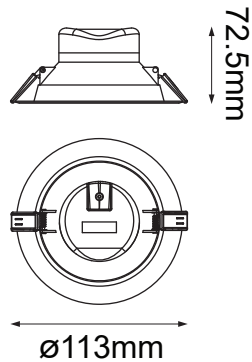

Serie NOVA II

Modelo: 06-3108-*

CARACTERÍSTICAS DEL PRODUCTO:

GENERAL:

DESCRIPCIÓN: DOWNLIGHT REDONDO

TIPO DE LED: SMD 2835

CANTIDAD DE LED: 39

WATTS: 8W

FLUJO LUMINOSO: 680lm

TEMPERATURA DE COLOR:

WW 3000K (Luz Cálida)

NW 4000K (Luz Neutra)

CRI >80

VIDA ÚTIL: 50,000 HRS

MATERIAL: ALUMINIO CON TAPA PLÁSTICA

*DRIVER INCLUIDO

INFORMACIÓN FOTOMÉTRICA:

ICONOGRAFÍA: