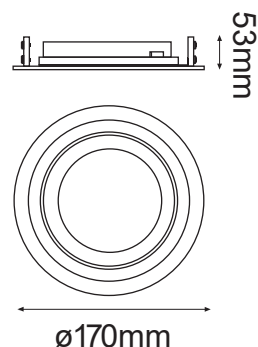

Serie DOWNLIGHTS BASIC

Modelo: 06-2489-01