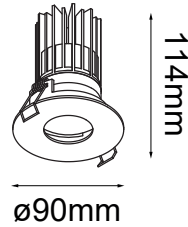

Serie MARS

Modelo: 06-2314-*

-01 Blanco -07 Negro

CARACTERÍSTICAS DEL PRODUCTO:

GENERAL:

DESCRIPCIÓN: DOWNLIGHT DIMEABLE

TIPO DE LED: SMD

WATTS: 10W

FLUJO LUMINOSO: 660lm

TEMPERATURA DE COLOR: WW 3000K (Luz Cálida)

CRI: >80

VIDA ÚTIL: 30,000 h

MATERIAL: ALUMINIO

***DRIVER INCLUIDO**

ICONOGRAFÍA: