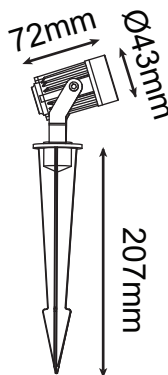

Serie ONDINA

Modelo: 05-9105-*

-07 Negro

CARACTERÍSTICAS DEL PRODUCTO:

GENERAL:

DESCRIPCIÓN: LUMINARIO JARDÍN

TIPO DE LED: EPISTAR COB

CANTIDAD DE LED: 1

WATTS: 5W

FLUJO LUMINOSO: 450lm

TEMPERATURA DE COLOR: WW3000K(Luz Cálida) / NW 4000K (Luz Neutra) / CW6000K(Luz Fría)

CRI >80

VIDA ÚTIL: 50,000 HRS

MATERIAL: ALUMINIO

ICONOGRAFÍA:

5W	450 lm	EPISTAR COB	1 LED	90- 130V	 30°	IP65	ALUM
----	-----------	----------------	----------	-------------	---	------	------