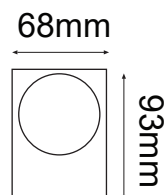

Serie ARIES

Modelo: 05-7493-*