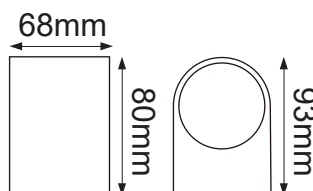

Serie ODIN

Modelo: 05-7491-*