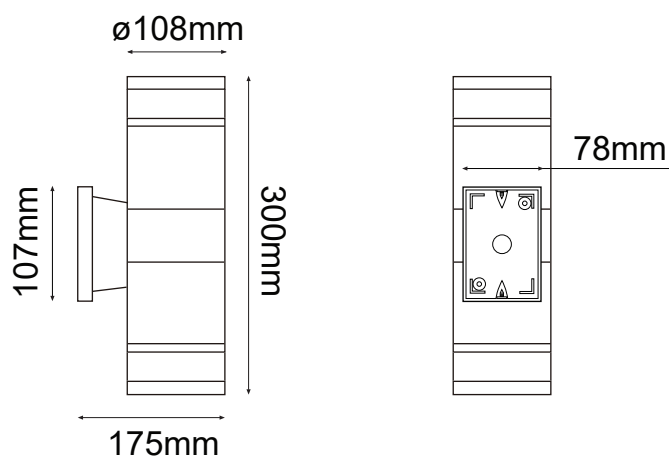

Serie EOS

Modelo: 05-7132-*

-01 Blanco

-03 Gris

-04 Grafito

CARACTERÍSTICAS DEL PRODUCTO:

GENERAL:

DESCRIPCIÓN: ARBOTANTE DE PARED

TIPO DE BASE: E26

TIPO DE FOCO: A19 / PAR20

VOLTAJE: 130V

MATERIAL: ALUMINIO + CRISTAL TEMPLADO

***FOCOS NO INCLUIDOS**

ICONOGRAFÍA: