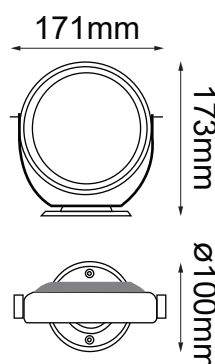

Serie SQUID

Modelo: 05-7021-RGB

-03 Gris

Funciona solo debajo del agua

Versión **RGB**

CARACTERÍSTICAS DEL PRODUCTO:

GENERAL:

Descripción: Reflector sumergible

Tipo de LED: SMD

Cantidad de LED: 15

Watts: 30W

Temperatura de Color: RGB Cambio de Color

Vida útil: 50,000 hrs

Material: Acero Inox 316 (SS316) + Cristal Templado

***Cable de 5m**

***Requiere Controlador**