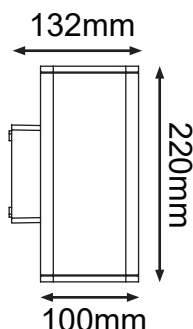

Serie NIX

Modelo: 05-2072-WW

-03 Gris

CARACTERÍSTICAS DEL PRODUCTO:

GENERAL:

DESCRIPCIÓN: LED PANEL CUADRADO

TIPO DE LED: **CREE** COB

CANTIDAD DE LED: 2

WATTS: 2x12W

FLUJO LUMINOSO: 1200lm

TEMPERATURA DE COLOR: WW3000K

(Luz Cálida)

CRI: >80

VIDA ÚTIL: 50,000 HRS

MATERIAL: ALUMINIO

INFORMACIÓN FOTOMÉTRICA: