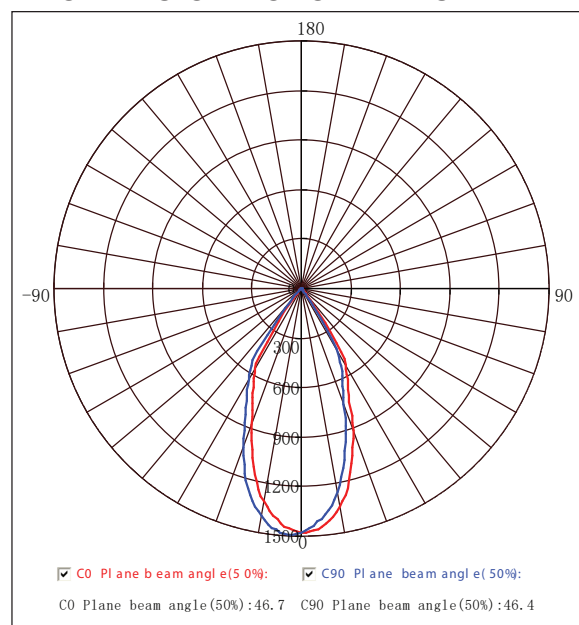

Serie NIX

Modelo: 05-2072-WW

-03 Gris

CARACTERÍSTICAS DEL PRODUCTO:

GENERAL:

DESCRIPCIÓN: LED PANEL CUADRADO

TIPO DE LED: **CREE** COB

CANTIDAD DE LED: 2

WATTS: 2x12W

FLUJO LUMINOSO: 1200lm

TEMPERATURA DE COLOR: WW3000K

(Luz Cálida)

CRI: >80

VIDA ÚTIL: 50,000 HRS

MATERIAL: ALUMINIO

INFORMACIÓN FOTOMÉTRICA: