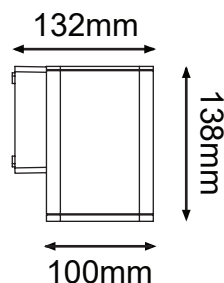

Serie NIX

Modelo: 05-2071-WW

-03 Gris

CARACTERÍSTICAS DEL PRODUCTO:

GENERAL:

DESCRIPCIÓN: LUMINARIO PARED

TIPO DE LED: **CREE** COB

CANTIDAD DE LED: 1

WATTS: 12W

FLUJO LUMINOSO: 870lm

TEMPERATURA DE COLOR: WW3000K (Luz Cálida)

CRI: >80

VIDA ÚTIL: 50,000 HRS

MATERIAL: ALUMINIO

INFORMACIÓN FOTOMÉTRICA:

ICONOGRAFÍA: