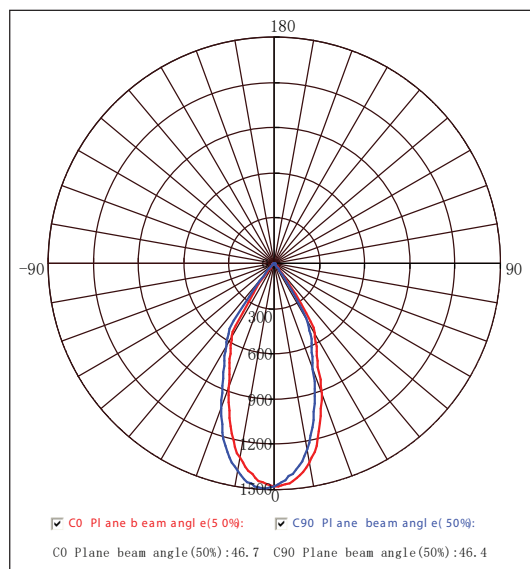

Serie NIX

Modelo: 05-2071-WW

-03 Gris

CARACTERÍSTICAS DEL PRODUCTO:

GENERAL:

DESCRIPCIÓN: LUMINARIO PARED

TIPO DE LED: **CREE** COB

CANTIDAD DE LED: 1

WATTS: 12W

FLUJO LUMINOSO: 870lm

TEMPERATURA DE COLOR: WW3000K (Luz Cálida)

CRI: >80

VIDA ÚTIL: 50,000 HRS

MATERIAL: ALUMINIO

INFORMACIÓN FOTOMÉTRICA:

ICONOGRAFÍA: