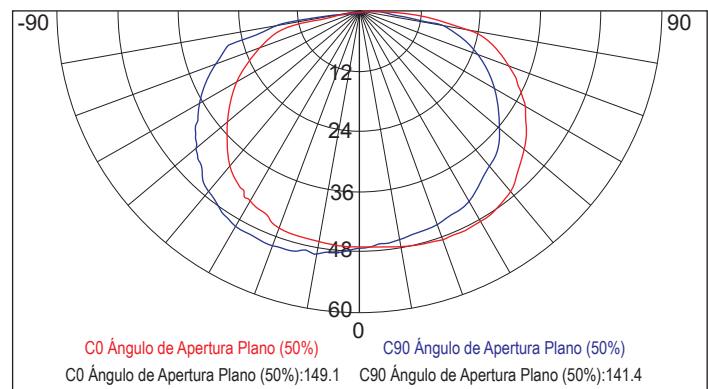

Serie DROP

Modelo: 05-1751-WW

-07 Negro

CARACTERÍSTICAS DEL PRODUCTO:

GENERAL:

DESCRIPCIÓN: LUMINARIO PARED

TIPO DE LED: SMD LED

CANTIDAD DE LED: 18

WATTS: 6W

FLUJO LUMINOSO: 322lm

TEMPERATURA DE COLOR: WW3000K

(Luz Cálida)

VIDA ÚTIL: 50,000 HRS

MATERIAL: ALUMINIO + PC

INFORMACIÓN FOTOMÉTRICA:

ICONOGRAFÍA: