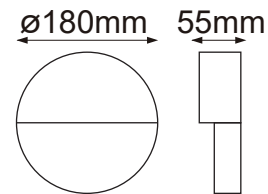

Serie DROP

Modelo: 05-1751-WW

-07 Negro

CARACTERÍSTICAS DEL PRODUCTO:

GENERAL:

DESCRIPCIÓN: LUMINARIO PARED

TIPO DE LED: SMD LED

CANTIDAD DE LED: 18

WATTS: 6W

FLUJO LUMINOSO: 322lm

TEMPERATURA DE COLOR: WW3000K

(Luz Cálida)

VIDA ÚTIL: 50,000 HRS

MATERIAL: ALUMINIO + PC

INFORMACIÓN FOTOMÉTRICA:

ICONOGRAFÍA: