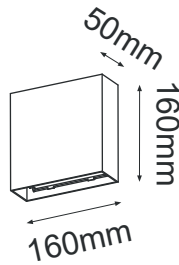

Serie OMEGA

Modelo: 05-1018-WW

-03 Gris   -04 Grafito

CARACTERÍSTICAS DEL PRODUCTO:

GENERAL:

DESCRIPCIÓN: PARED CUADRADO
TIPO DE LED: SMD 2835
CANTIDAD DE LED: 2*28
WATTS: 2*8W
FLUJO LUMINOSO: 2*560lm
TEMPERATURA DE COLOR: WW 3000K
VIDA ÚTIL: 50,000 HRS
MATERIAL: ALUMINIO + PC
CRI: >80