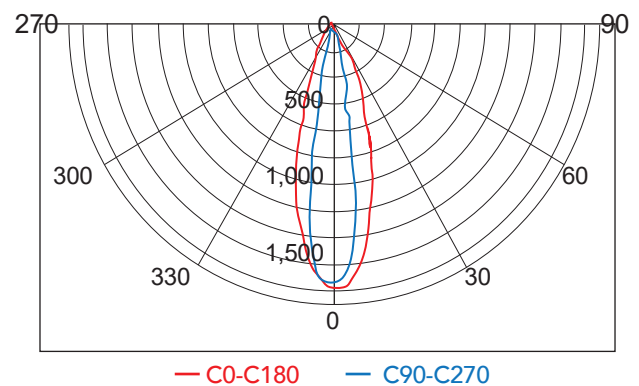

# Serie OMEGA

Modelo: 05-1018-WW

-03 Gris    -04 Grafito

### GENERAL:

DESCRIPCIÓN: PARED CUADRADO  
TIPO DE LED: SMD 2835  
CANTIDAD DE LED: 2\*28  
WATTS: 2\*8W  
FLUJO LUMINOSO: 2\*560lm  
TEMPERATURA DE COLOR: WW 3000K  
VIDA ÚTIL: 50,000 HRS  
MATERIAL: ALUMINIO + PC  
CRI: >80

### INFORMACIÓN FOTOMÉTRICA: