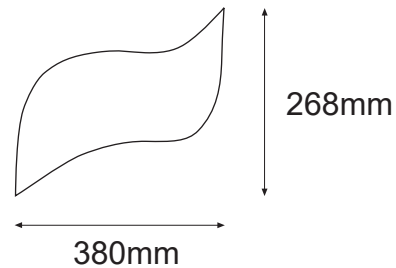

Serie BOREAL

Modelo: 05-0720-*

-01 Blanco

CARACTERÍSTICAS DEL PRODUCTO:

GENERAL:

DESCRIPCIÓN: LUMINARIA DE PARED PARA INTERIORES

TIPO DE LED: SMD5730

CANTIDAD DE LED: 1

WATTS: 16W

FLUJO LUMINOSO: 1280lm

TEMPERATURA DE COLOR: WW 3000K (Luz Cálida)

CRI: >80

VIDA ÚTIL: 40,000 HRS

MATERIAL: Acero

ICONOGRAFÍA: