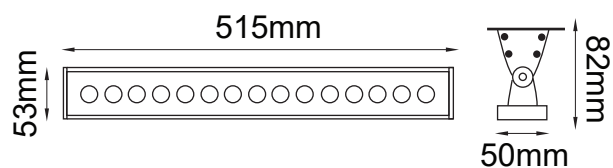

Serie MEDUSA

Modelo: 05-0502-RGB

Versión **RGB**

CARACTERÍSTICAS DEL PRODUCTO:

GENERAL:

DESCRIPCIÓN: REFLECTOR

TIPO DE LED: **OSRAM** 3032

CANTIDAD DE LED: 12

WATTS: 15W

TEMPERATURA DE COLOR: RGB CAMBIO DE COLOR

VIDA ÚTIL: 50,000 HRS

MATERIAL: ALUMINIO

***REQUIERE CONTROLADOR**

ICONOGRAFÍA:

20W	OSRAM 3032	12 LEDs	24V CD	 45x25°	IP65	ALUM
------------	----------------------	------------	-----------	---	-------------	------