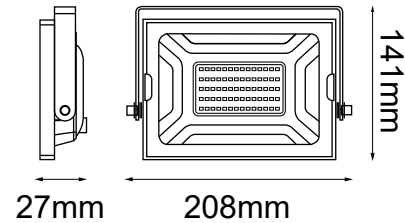

Serie LUMITHOR

Modelo: 05-0050-*

CARACTERÍSTICAS DEL PRODUCTO:

GENERAL:

DESCRIPCIÓN: REFLECTOR PARA EXTERIOR

TIPO DE LED: SMD 2835

CANTIDAD DE LED: 70

WATTS: 50W

FLUJO LUMINOSO: 4000 lm

TEMPERATURA DE COLOR: WW 3000K (Luz Cálida) / CW 5000K (Luz Fría)

CRI: >80

VIDA ÚTIL: 50,000 h

MATERIAL: ALUMINIO

ICONOGRAFÍA: