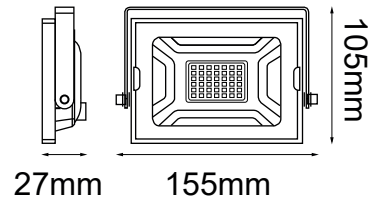

Serie LUMITHOR

Modelo: 05-0030-*