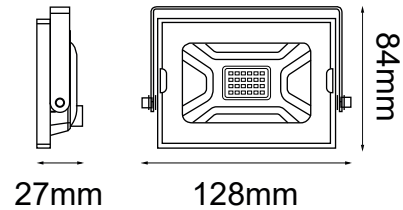

Serie LUMITHOR

Modelo: 05-0020-*