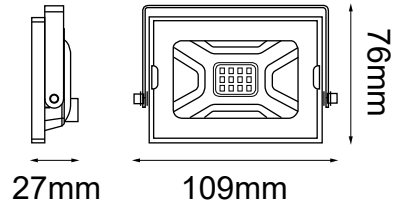

Serie LUMITHOR

Modelo: 05-0010-*

CARACTERÍSTICAS DEL PRODUCTO:

GENERAL:

DESCRIPCIÓN: REFLECTOR PARA EXTERIOR

TIPO DE LED: SMD 2835

CANTIDAD DE LED: 12

WATTS: 10W

FLUJO LUMINOSO: 880 lm

TEMPERATURA DE COLOR: WW 3000K (Luz Cálida) / CW 5000K (Luz Fría)

CRI: >80

VIDA ÚTIL: 50,000 h

MATERIAL: ALUMINIO

ICONOGRAFÍA: