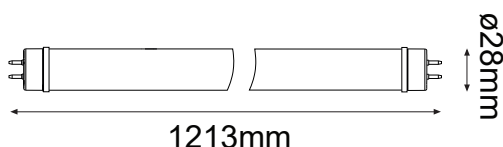

Serie TUBO DE LED

Modelo: 00-2918-41

CARACTERÍSTICAS DEL PRODUCTO:

GENERAL:

DESCRIPCIÓN: TUBO DE LED CRISTAL

TIPO DE LED: SMD 2835

CANTIDAD DE LED: 120

WATTS: 18W

FLUJO LUMINOSO: 1800 lm

TEMPERATURA DE COLOR: NW 4100K (Luz Neutra)

VIDA ÚTIL: 50,000 HRS

MATERIAL: CRISTAL + PET

***DRIVER INCLUIDO**

ICONOGRAFÍA:

T8	18W	1800 lm	SMD 2835	120 LEDs	100-277V	CRI >80	IP20	240°	CRISTAL +PET
----	-----	---------	----------	----------	----------	---------	------	------	--------------