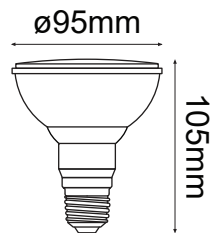

Serie FOCOS LED

Modelo: 30-0412-*

CARACTERÍSTICAS DEL PRODUCTO:

GENERAL:

DESCRIPCIÓN: FOCO DE LED

TIPO DE LED: SMD 2835

WATTS: 12W

FLUJO LUMINOSO: 960lm

TEMPERATURA DE COLOR: WW3000K (Luz Cálida) / NW4000K (Luz Neutra)

CRI: >80

VIDA ÚTIL: 30,000 HRS

MATERIAL: ALUMINIO + PC

ICONOGRAFÍA: